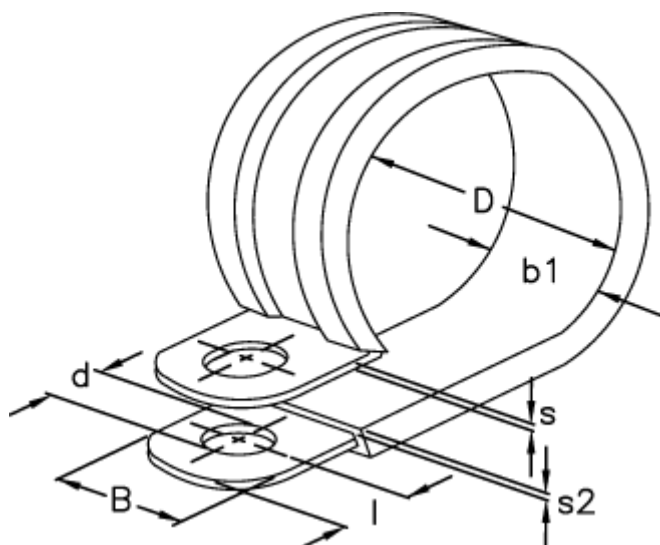

Varenummer: 029456112022
Beskrivelse: Norma rørbøjle RLGU 1. 22/12 W1

Mål

b1	= 15
Bredde B	= 12
d	= 6.4
Diameter D	= 22
l	= 6
s	= 0.8
s2	= 1.2